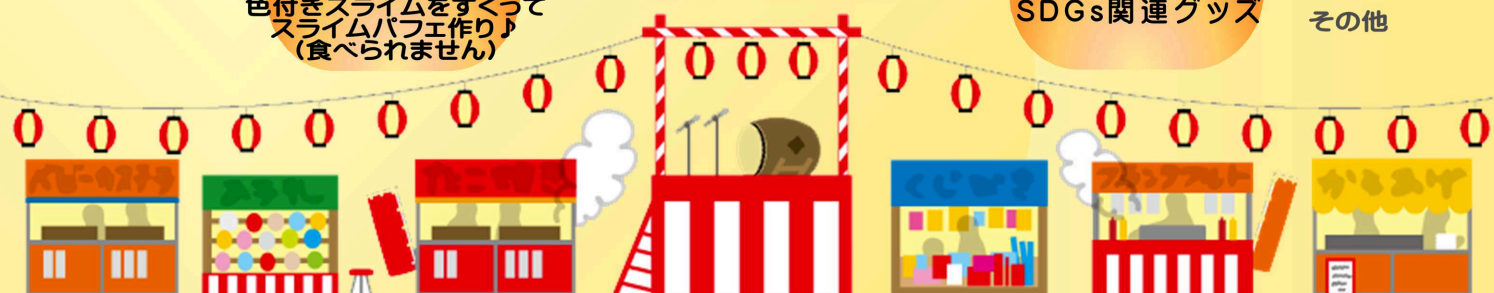

夏・夏・夏休み・ワクワク・楽しい

おびサマ縁日

8月27日(土) 15:00~20:00

本通四丁目 おび通り南

「しまだ元気市」
同時開催
(おび通り北)

スマホでクイズラリー!!

15:00~19:30
(景品交換は~20:00)
~クイズに答えて景品をGETしよう~

1. ◆ラリーポイント◆
- ①駅前サンカク公園
  - ②三丁目オカダ文具
  - ③おび通り南ステージ前

まちなかに3ヶ所のクイズラリーポイントを設置しました!!
掲示してあるクイズの答えを、スマートフォンでQRコードを読み込み、入力して下さい♪
クイズをすべてクリアしたら、おび通り南本部にて景品をGETできます★
景品は先着200名です!!(無くなり次第終了) 【※1端末1回限り有効】

~出演スケジュール~

【会場:おび通り南ステージ】

- 15:00~ dance studio cue ... ダンス
- 17:00~ Betty's (ベティーズ) ... キッズエアロビック & チアダンス
- 17:45~ レファの会 ... フラダンス
- 18:30~ お囃子 ... 江戸囃子、お囃子演奏

囃響会 / 第五街御囃子連 / 第二街若嶋連

\\ 皆さん、拍手をお願いします!! /

真夏の1日、みんなで集い縁日気分を味わいましょう♪

出店者

シフォンハウス COBITO

シフォンケーキ
フルーツを使用したかき氷

たこでん

たこ焼き 焼きそば
唐揚げ ポテト
かき氷 他

ELTACO (エルタコ)

タコス 焼きそば
フランクフルト
お菓子釣り大会

Candy Store

肉巻きおにぎり
フリフリポテト
かき氷 タピオカ 他

割烹 三三丸

お弁当
豚もつ土手焼き
金魚すくい

お弁当 くわばらや

焼豚重 焼肉弁当
ハンバーグ弁当 他

あねもね

富士宮焼きそば 揚げ餅
フランクフルト
お好み焼き かき氷

癒しのお茶 茶蔵

お茶の詰め放題
お茶 熟成和紅茶
かき氷 フルーツパンチ
フライドポテト

うずら

ウッドバーニング商品
キッズアクセサリー
ハンドメイド雑貨

中村菓子舗

小饅頭 みそ饅頭
おこわ 大福

(株)双葉

ジャンボ串 オムソバ
たこ焼き 焼きそば
唐揚げ ポテト
かき氷 他

さつき園

焼きそば 唐揚げ ポテト
フランクフルト 3点盛
おもちゃくじ かき氷
りんご みかん

Art da mama

ワークショップ
色付きスライムをすくって
スライムパフェ作り♪
(食べられません)

元気市と合わせて 30店舗以上が大集合!!

みんなの ASOBI

SDGs関連グッズ その他

悪天候あるいは、新型コロナウイルスの感染状況により、開催の中止や内容が変更となる場合がございます。
当日はマスクの着用・アルコール消毒・検温・大声及び談笑の自粛等、皆様のご協力をお願い致します。

お問合せ:おびサマ縁日実行委員会事務局 歩路(0547-33-1550)