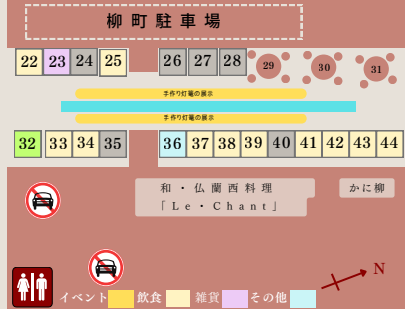

第275回 しまだ元気市「夕涼み市」 区割り表

シルベスター 仲屋 旧岩井屋

1	2	3	4	5	6	7	8	9	10	11	12	13	14	15	16	17	18	19	20
45																			21

アップルハウス 駐車場 グロウズブルー グラッパ
コンフィールド

日時 2026年7月18日(土) 場所：おび通り北側
17:00～20:30 (雨天中止)

※おび通りは歩行者専用道路のため車の乗り入れ禁止です。アスファルト部分も含め車を入れないで下さい。 ※火気使用店舗は必ず消火器を設置し、火元の周辺に可燃物を置かないように注意して下さい。

出店者一覧

区 No.	出店者名	区 No.	出店者名	No.	出店者名
1		16	梅工房おおいし	31	飲食スペース
2		17		32	本部
3	祥コーヒー	18	せいか堂	33	梅の家
4	パンダストーン	19	//	34	E-F CURRY
5		20	街角ライブ	35	
6		21	//	36	ハラダ協同サービス 兼 セレモニーホール島田
7	Yocco	22	南龍月堂	37	ミモザ
8	中村菓子舗	23	やすもり玩具	38	割烹三三九
9	おくあき	24		39	アゲイン
10		25	苺のありすふぁーむ	40	
11	新婦人島田支部	26		41	里むすび
12	飯塚珈琲	27		42	韓国東豆川市委員会 韓国カフェ
13	Beads Shop Paran☆	28		43	//
14	わさび園 山城	29	飲食スペース	44	エルタコ
15	シフォンハウスCOBITO	30	飲食スペース	45	